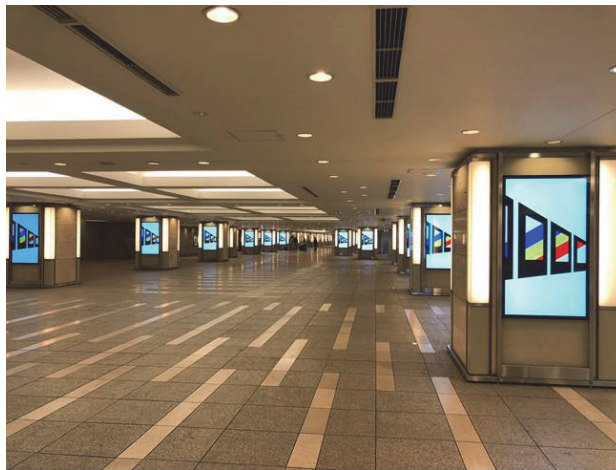

## AGC 旭硝子のガラスサイネージ®「inforverre®」、東京駅の地下空間を一新

AGC旭硝子（旭硝子株式会社、本社：東京、社長：島村琢哉）が開発したガラスサイネージ®「inforverre®（インフォバール®）」が、本日東京駅の地下空間に採用されました。クリアな映像演出で、東京駅の地下空間をスタイリッシュに一新します。

東京駅地下空間の様子

inforverre®は、当社開発の樹脂と貼合技術を用い液晶ディスプレイをガラスに直接貼合した、ガラスサイネージ®製品です。ガラスに直接液晶ディスプレイを貼合しているため視認性が良く、空間に浮かんだようなデザインが特徴です。また液晶ディスプレイを支える設備や排熱用のファンが不要なため、薄型で通行動線を邪魔することはありません。

今回、東京メトロ丸ノ内線東京駅改札から新丸の内ビルディングまでの15本の柱に、65インチサイズのinforverre®が計38台設置されました。今まではポスターを貼り換え使用していた東京駅の地下空間が、inforverre®によりスタイリッシュな空間として生まれ変わります。

AGCグループは、経営方針 **AGC plus** の下、世の中に「安心・安全・快適」を、お客様に「新たな価値・機能」をプラスする製品づくりに取り組んでいます。今後もAGCのガラスサイネージ®に、お客様に満足頂ける新たな価値をプラスした製品をご提供できるよう、技術革新を進めてまいります。

<ご参考>

■設置場所：東京都千代田区丸の内1丁目5-1

■inforever<sup>®</sup>シリーズについて

ガラスを情報発信媒体とする「ガラスサイネージ<sup>®</sup>」のひとつとして開発された inforever<sup>®</sup>。当社開発の化学品事業で培った光学接合技術により、ガラスに大型液晶ディスプレイを直接貼り付けた製品です。空気層を省くことで視認性を高め、浮かび上がるようなクリアな映像を表示します。また、液晶ディスプレイをガラス接着面で支えているため省スペースが可能に、そして放熱ファンが不要のため低消費電力も実現します。inforever<sup>®</sup>シリーズのラインアップは以下の通りです。